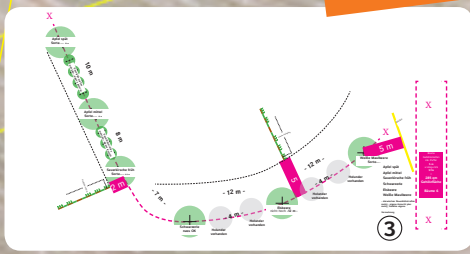

Einblick in die Details der Planung

- wird aktuell gepflanzt
- Geplantes eigene Vermehr.
- Vorhandenes
- Schächte / Wasserleitung

Norden