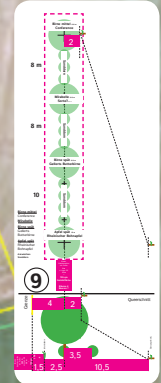

Einblick in die Details der Planung

- wird aktuell gepflanzt
- Geplantes eigene Vermehr.
- Vorhandenes
- Schächte / Wasserleitung

Norden