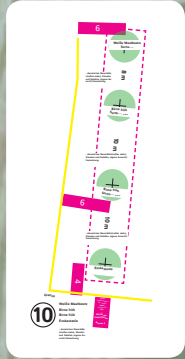

Einblick in die Details der Planung

- wird aktuell gepflanzt
- Geplantes eigene Vermehr.
- Vorhandenes
- Schächte / Wasserleitung

Norden