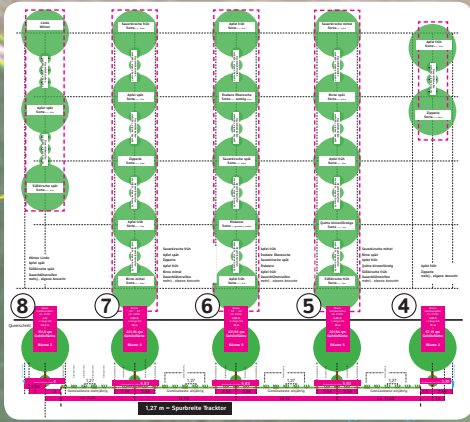

Einblick in die Details der Planung

- wird aktuell gepflanzt
- Geplantes eigene Vermehr.
- Vorhandenes
- Schächte / Wasserleitung

Norden