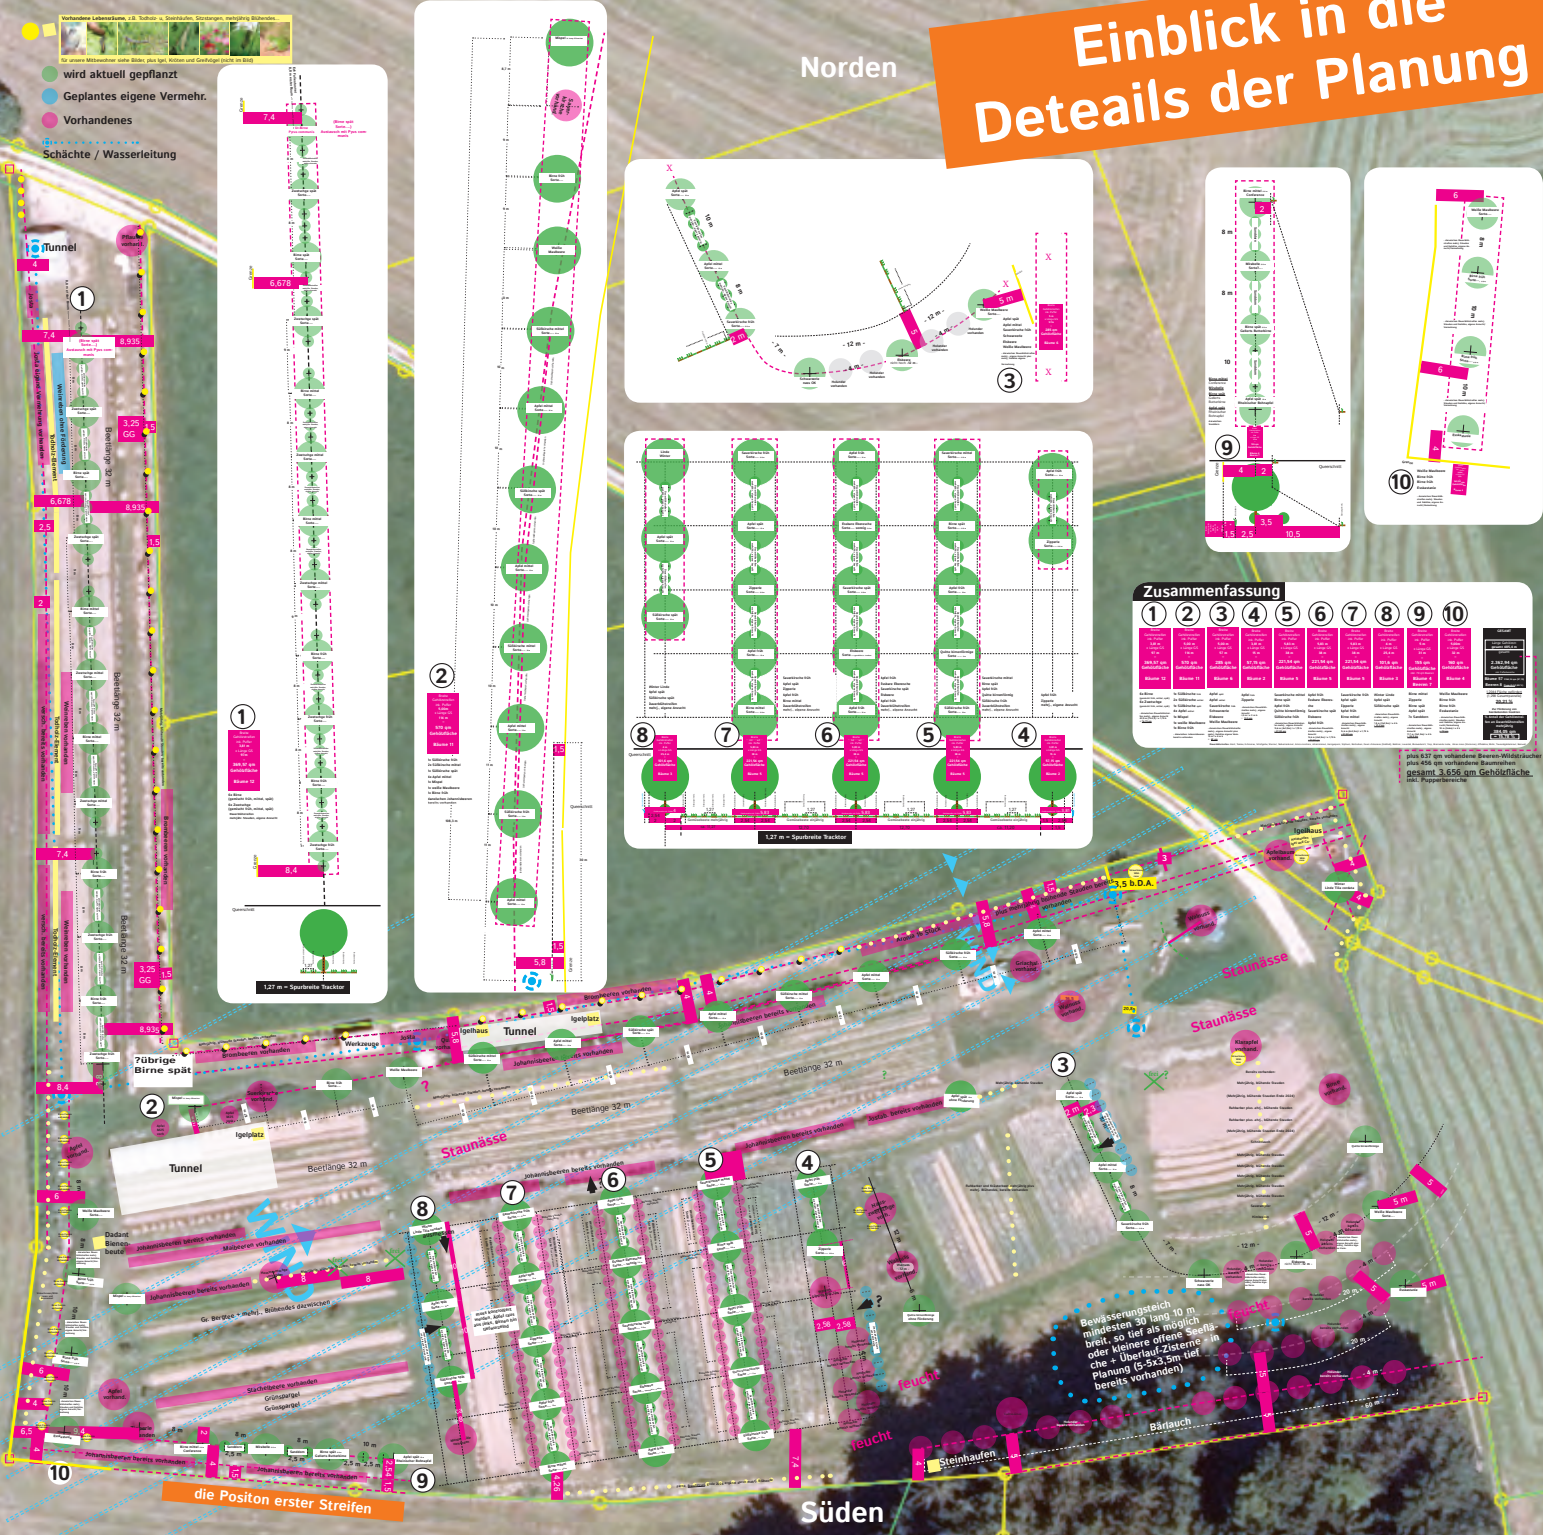

Zusammenfassung

	1	2	3	4	5	6	7	8	9	10
Fläche	1.000 m²	1.000 m²	1.000 m²	1.000 m²	1.000 m²	1.000 m²	1.000 m²	1.000 m²	1.000 m²	1.000 m²
... (other rows follow similar pattern)										
Gesamt	3.636 m²