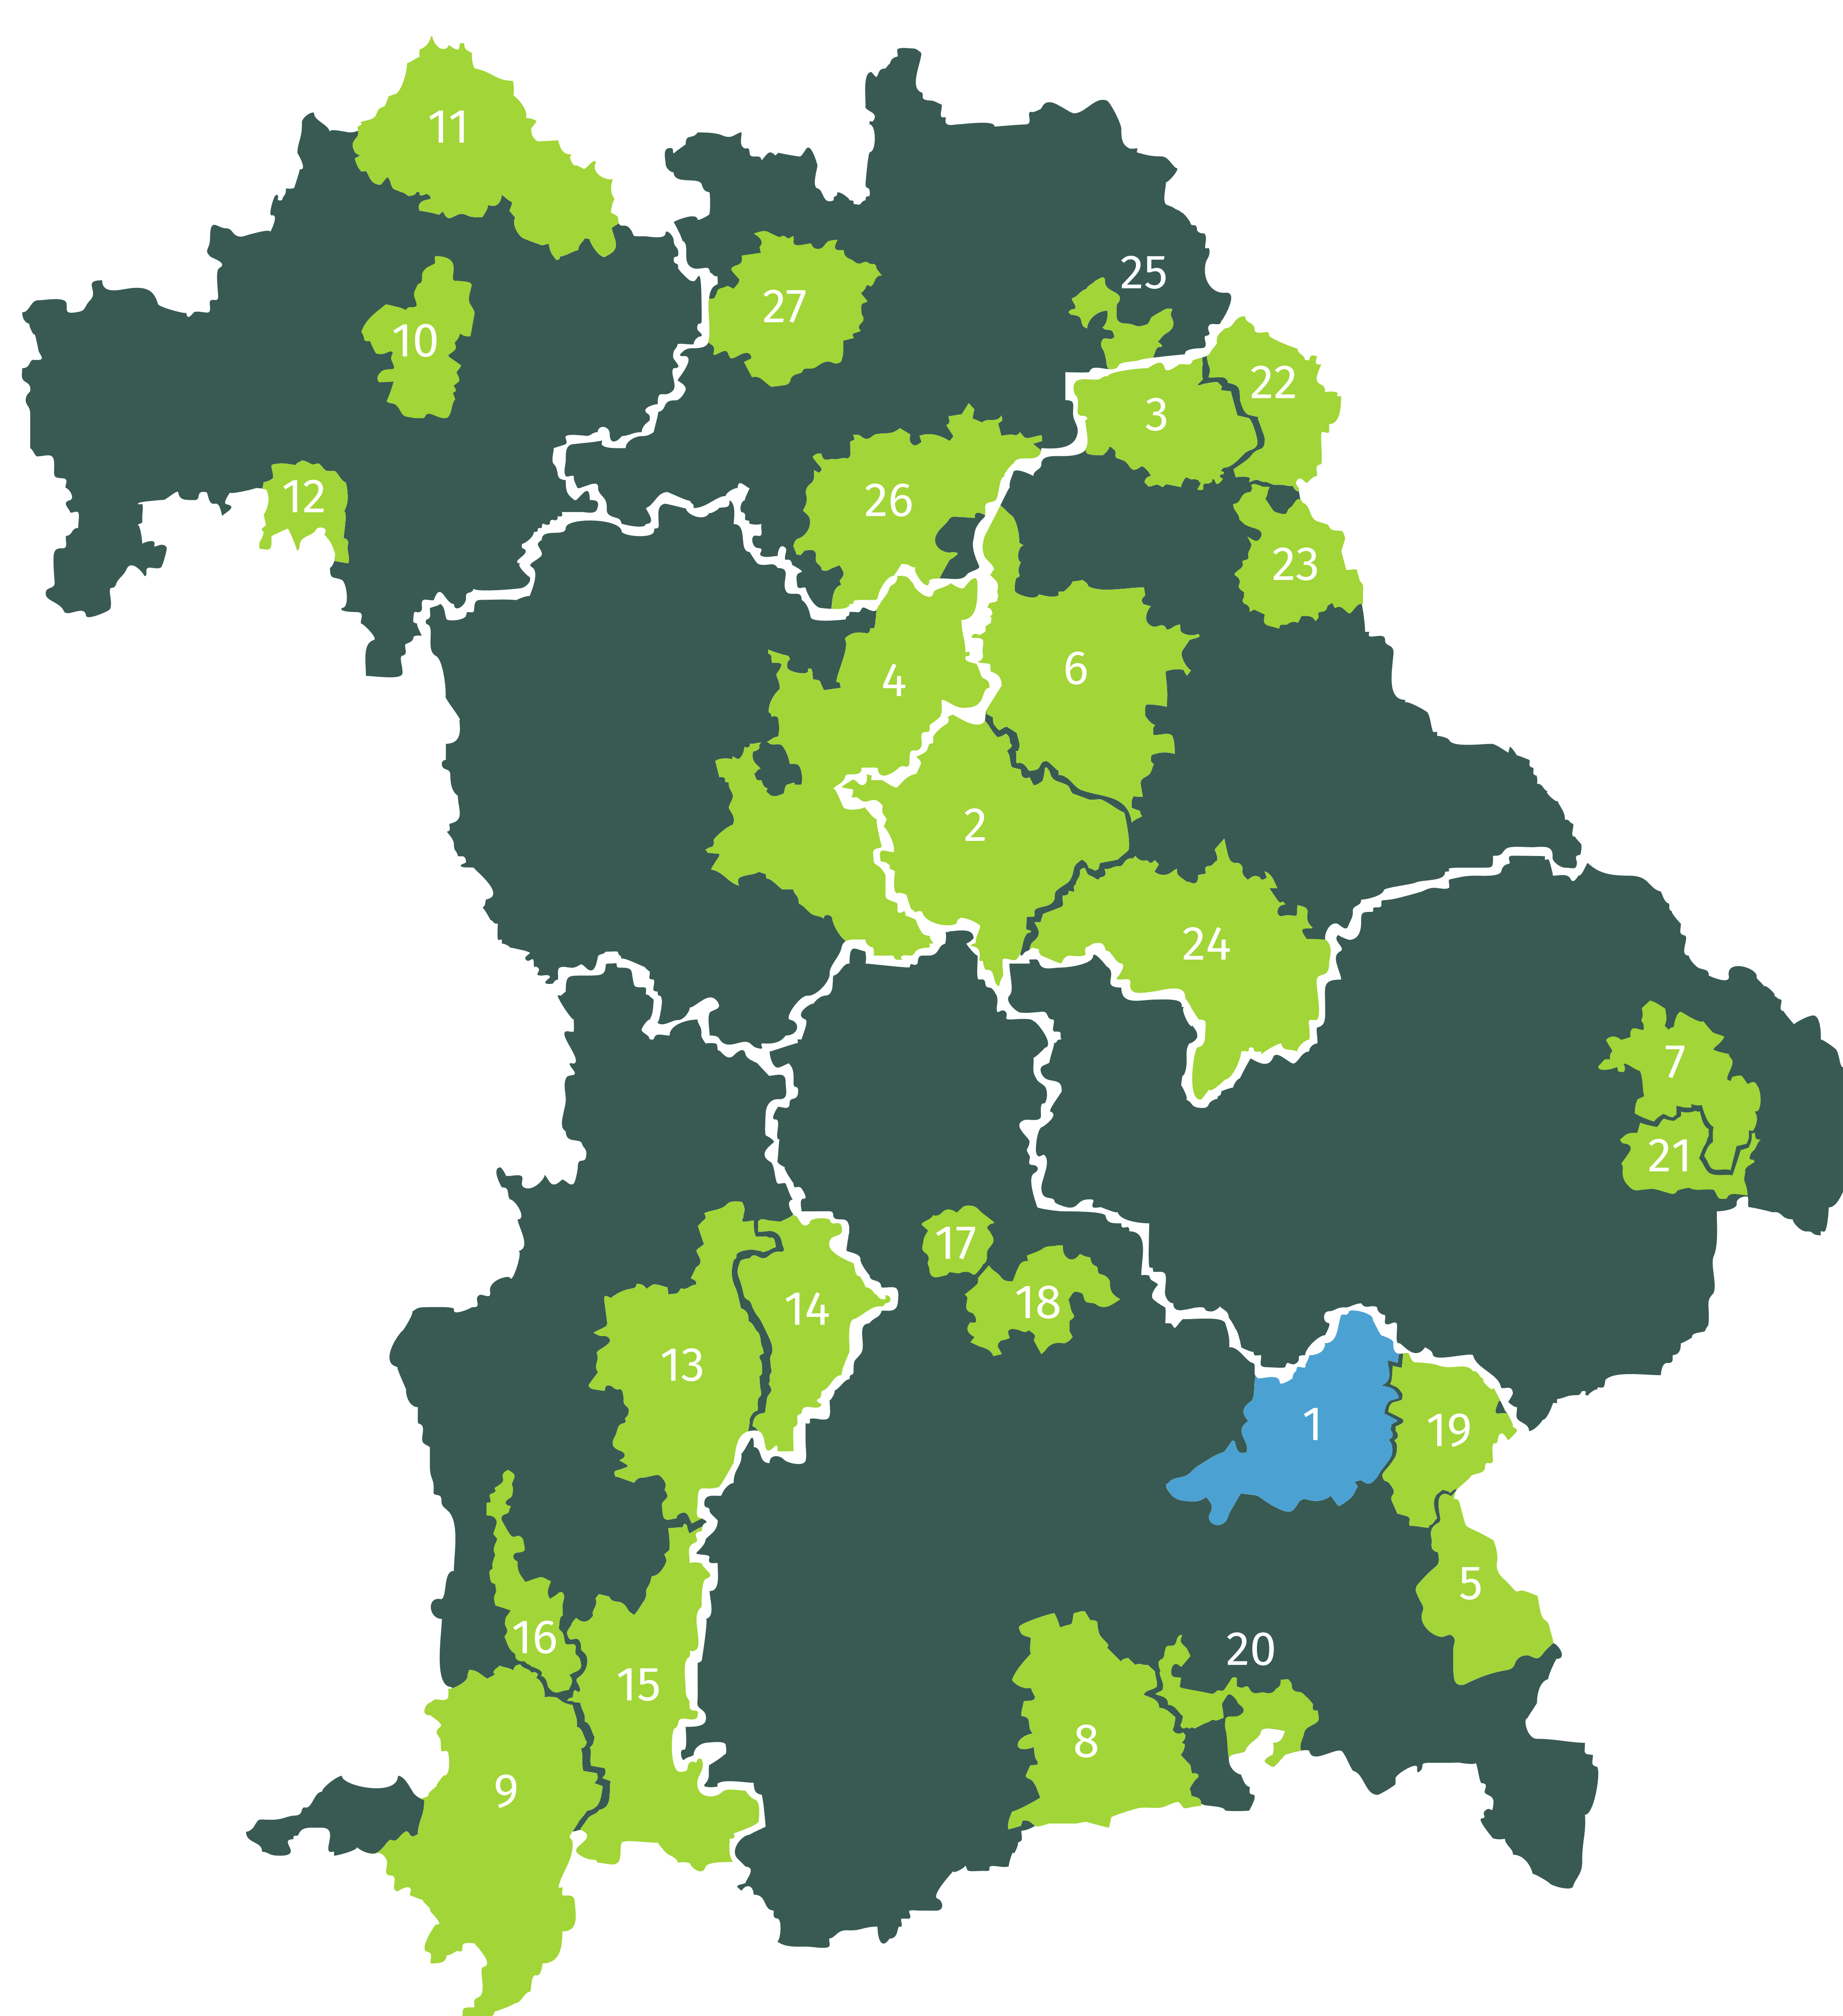

Staatlich anerkannte Öko-Modellregionen

BioRegio Bayern 2020

- | | |
|-----------------------------------|------------------------------------|
| 1 Mühdorfer Land | 15 Ostallgäu |
| 2 Neumarkt i.d. Oberpfalz | 16 Günztal |
| 3 Steinwald Allianz | 17 Pfaffenhofener Land |
| 4 Nürnberg, Nürnberger Land, Roth | 18 Kulturraum Ampertal |
| 5 Waginger See - Rupertiwinkel | 19 Inn-Salzach |
| 6 Amberg-Sulzbach & Stadt Amberg | 20 Hochries-Kampenwand-Wendelstein |
| 7 Ilzer Land | 21 Passauer Oberland |
| 8 Miesbacher Oberland | 22 Stiftland |
| 9 Oberallgäu Kempten | 23 Naturparkland Oberpfälzer Wald |
| 10 Oberes Werntal | 24 Region Regensburg |
| 11 Rhön-Grabfeld | 25 Siebenstern |
| 12 Waldsassengau | 26 Fränkische Schweiz |
| 13 Stadt.Land.Augsburg | 27 Obermain-Jura |
| 14 Paartal | |

Ländliche Entwicklung in Bayern

www.oekomodellregionen.bayern