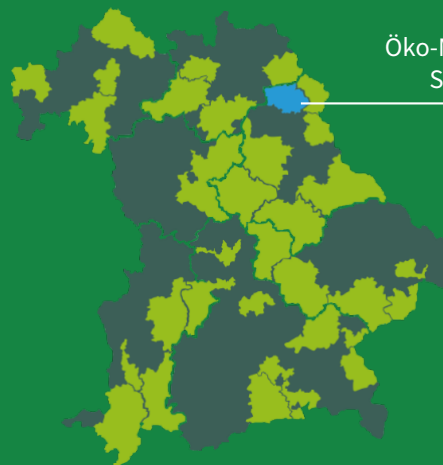

ÖKO-MODELLREGIONEN IN BAYERN

Öko-Modellregion
Steinwald

KONTAKT

09682 182219-15 oder -0

elisabeth.waldeck@steinwald-allianz.de

Öko-Modellregion Steinwald
Bräugasse 6 | 92681 Erbdorf

Rechtlicher Veranstalter: Stadt Waldershof

BIO-MEILE

— IN DER STEINWALD-ALLIANZ —

SONNTAG, 28. JUNI 2026

11 – 17 Uhr

WALDERSHOF

AUF DEM VORPLATZ DER SCHULE